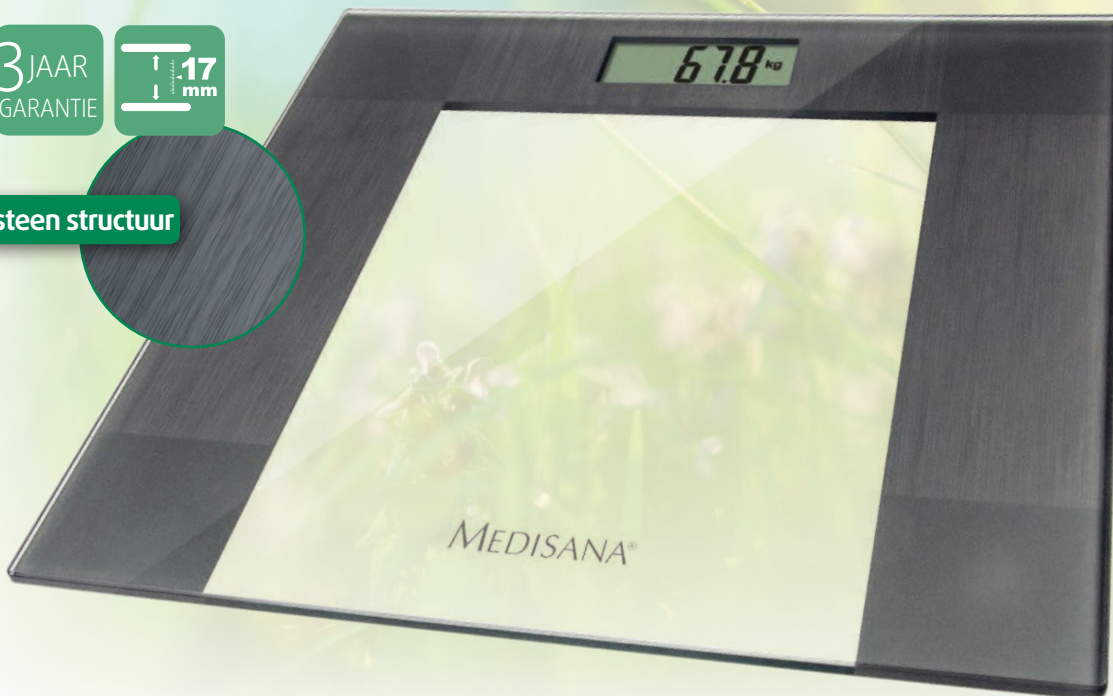

MEDISANA®

Glazen personenweegschaal PS400

Art.-Nr. 40455 | EAN 40 15588 40455 9

Uitzonderlijk plat design

Vier nauwkeurige sensoren voor exacte meetresultaten

Stevig 6 mm dik veiligheidsglas

Maximale draagkracht 150 Kg

Uitzonderlijk plat design slechts 17 mm

3 JAAR
GARANTIE

Leisten structuur

Functies | Gebruik

Handige 'tap-on' inschakeltechniek

Stevig 6 mm dik veiligheidsglas

Groot, goed leesbaar LCD-scherm

Keuze tussen kg, lb en st

Vier nauwkeurige sensoren voor exacte meetresultaten

Automatische uitschakeling na 10 seconden

Uitzonderlijk plat design

Maximaal draagkracht 150 Kg

Technische data

Afmeting: ca. 30 x 30 x 1,7 cm

Gewicht: ca. 1,5 Kg

Maximale belasting: 150 kg, 330 lb, 24 st

Schaalverdeling: 100 g, 0,2 lb, 1/4 lb

Afmeting display: 7,2 x 3,0 cm

Batterij: 1 x 3 V (CR 2032)

Inhoud

PS400 Glazen personenweegschaal

Batterij

Logistieke data